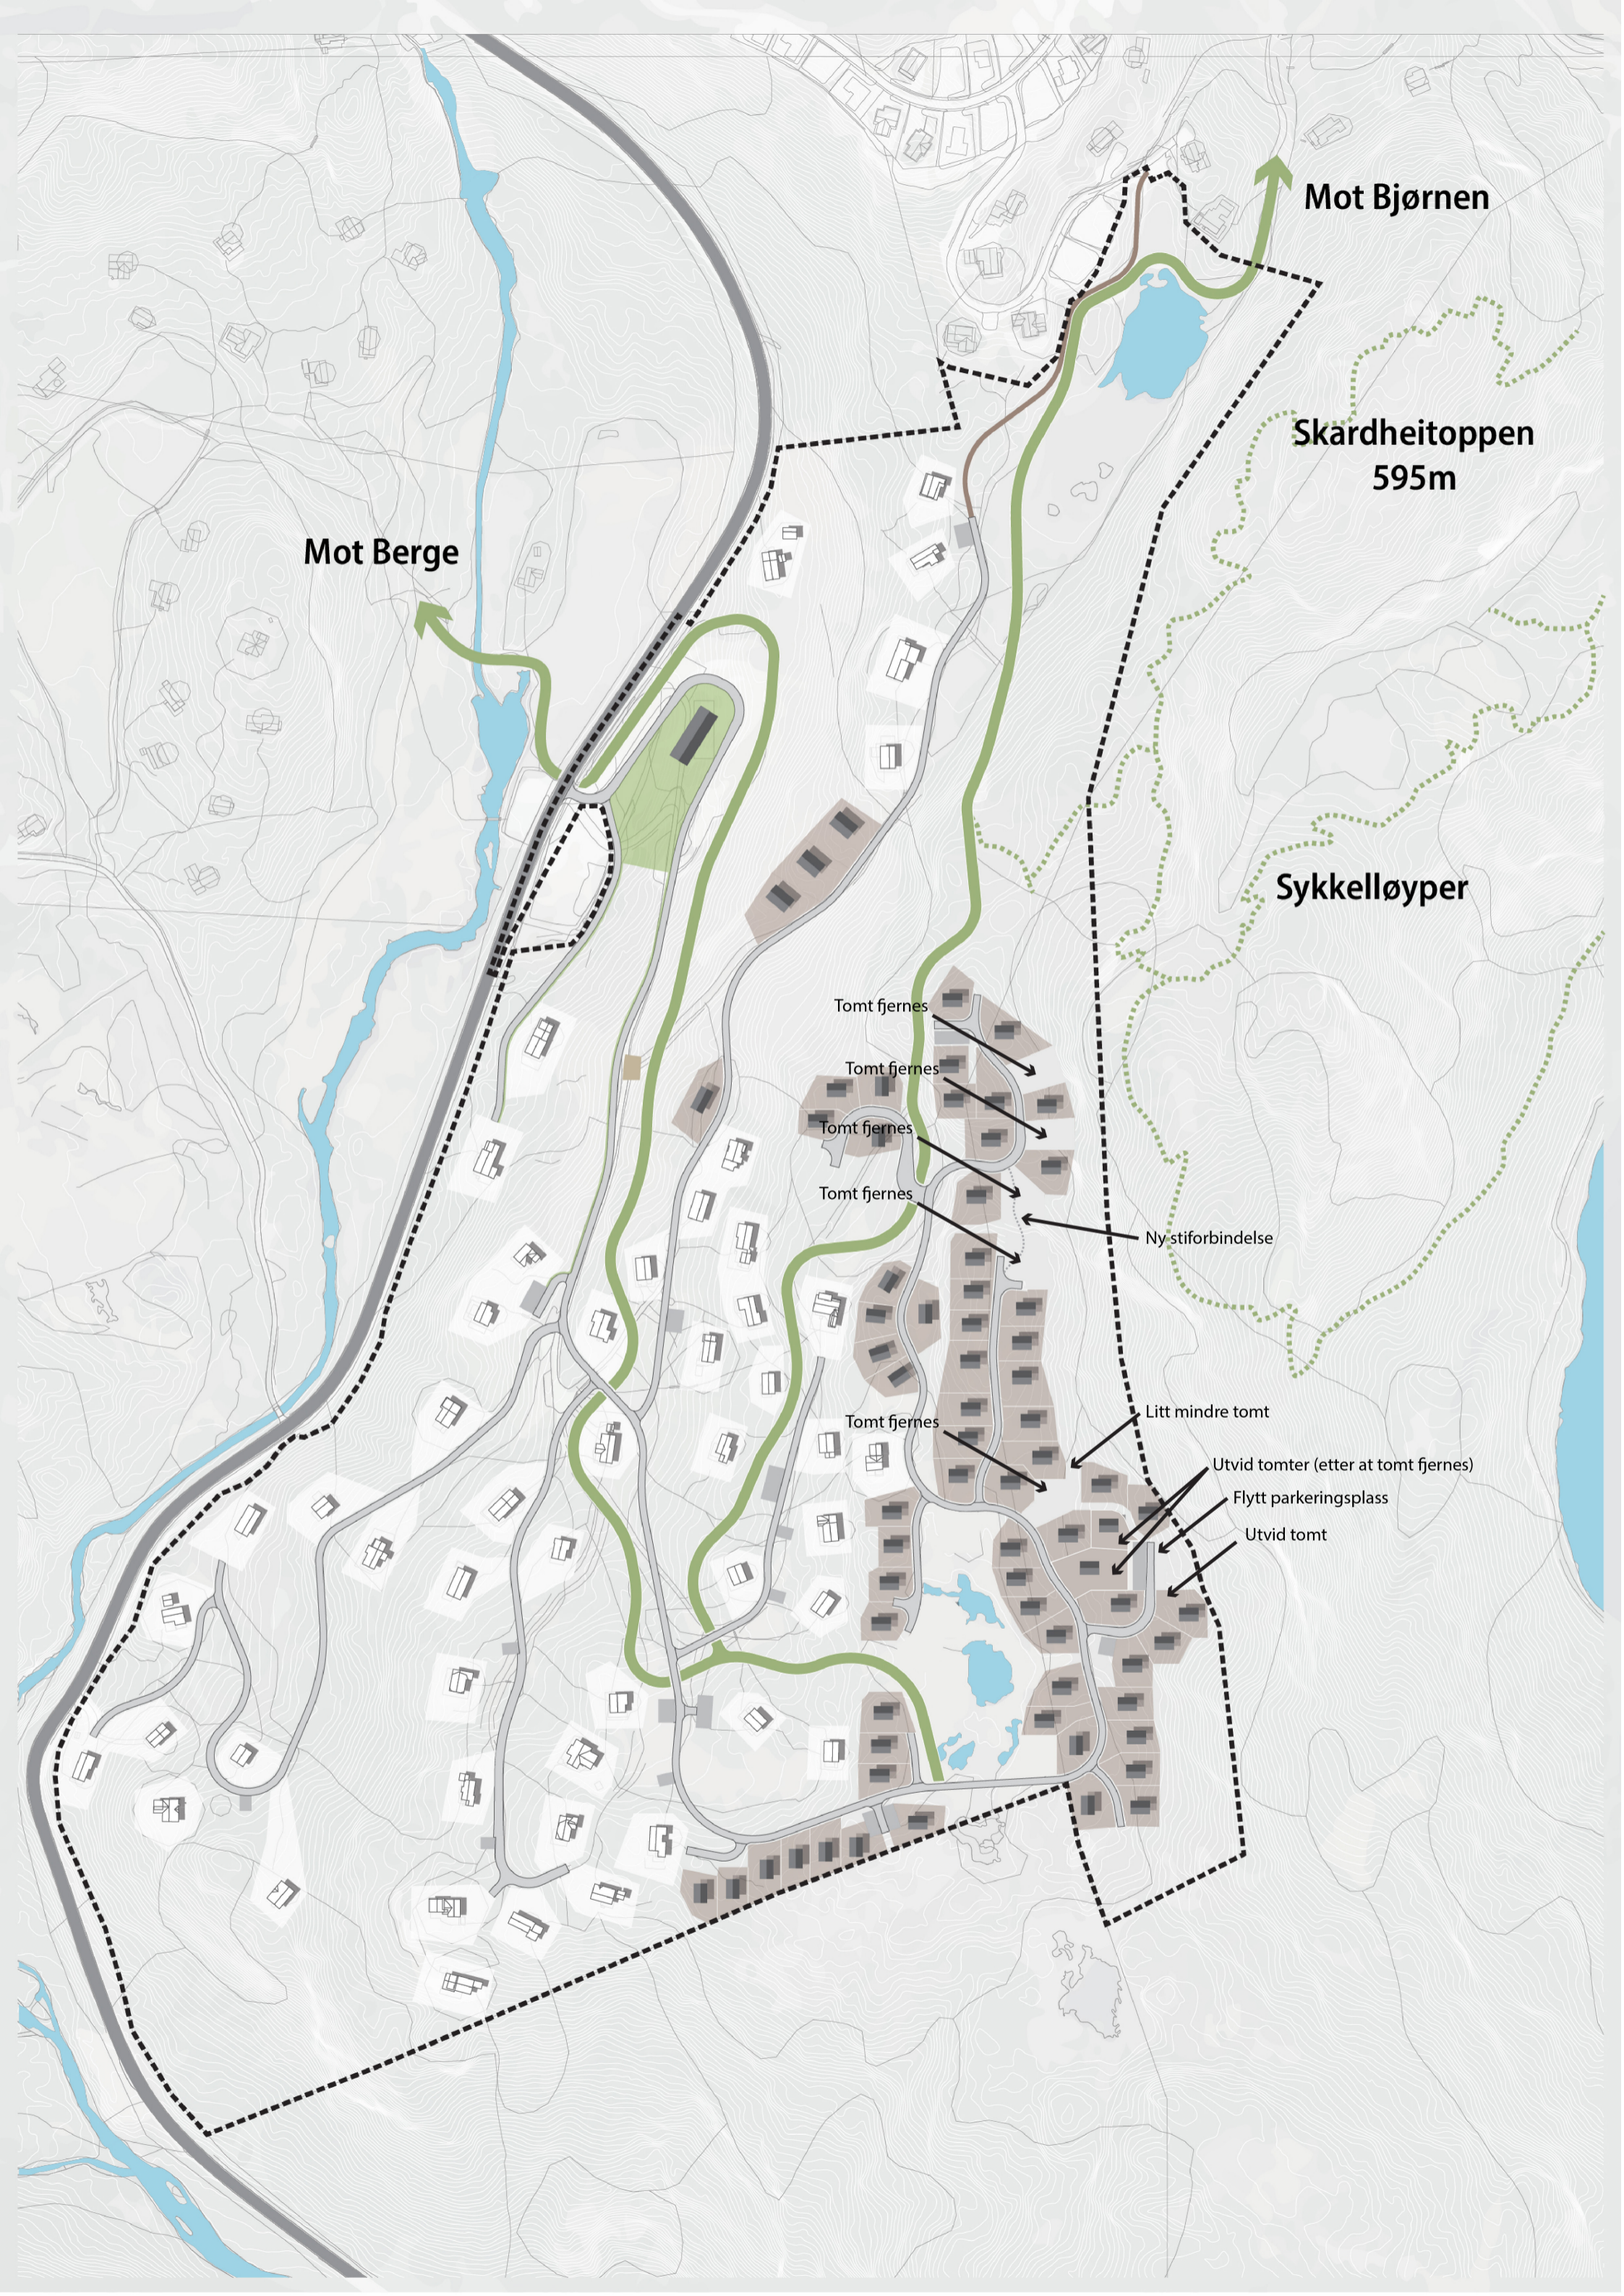

Mot Berge

Mot Bjørnen

Skardheitoppen
595m

Sykkelløyper

3 i 61-70

5 i 11-49

66

64

Mot Berge

Mot Bjørnen

Skardheitoppen
595m

Sykkelløyper

Tomt fjernes

Tomt fjernes

Tomt fjernes

Tomt fjernes

Ny stiforbindelse

Tomt fjernes

Litt mindre tomt

Utvid tomter (etter at tomt fjernes)

Flytt parkeringsplass

Utvid tomt

Mot Berge

Mot Bjørnen

Skardheitoppen
595m

Sykkelløyper

Mot Berge

Mot Bjørnen

Skardheitoppen
595m

Sykkelløyper