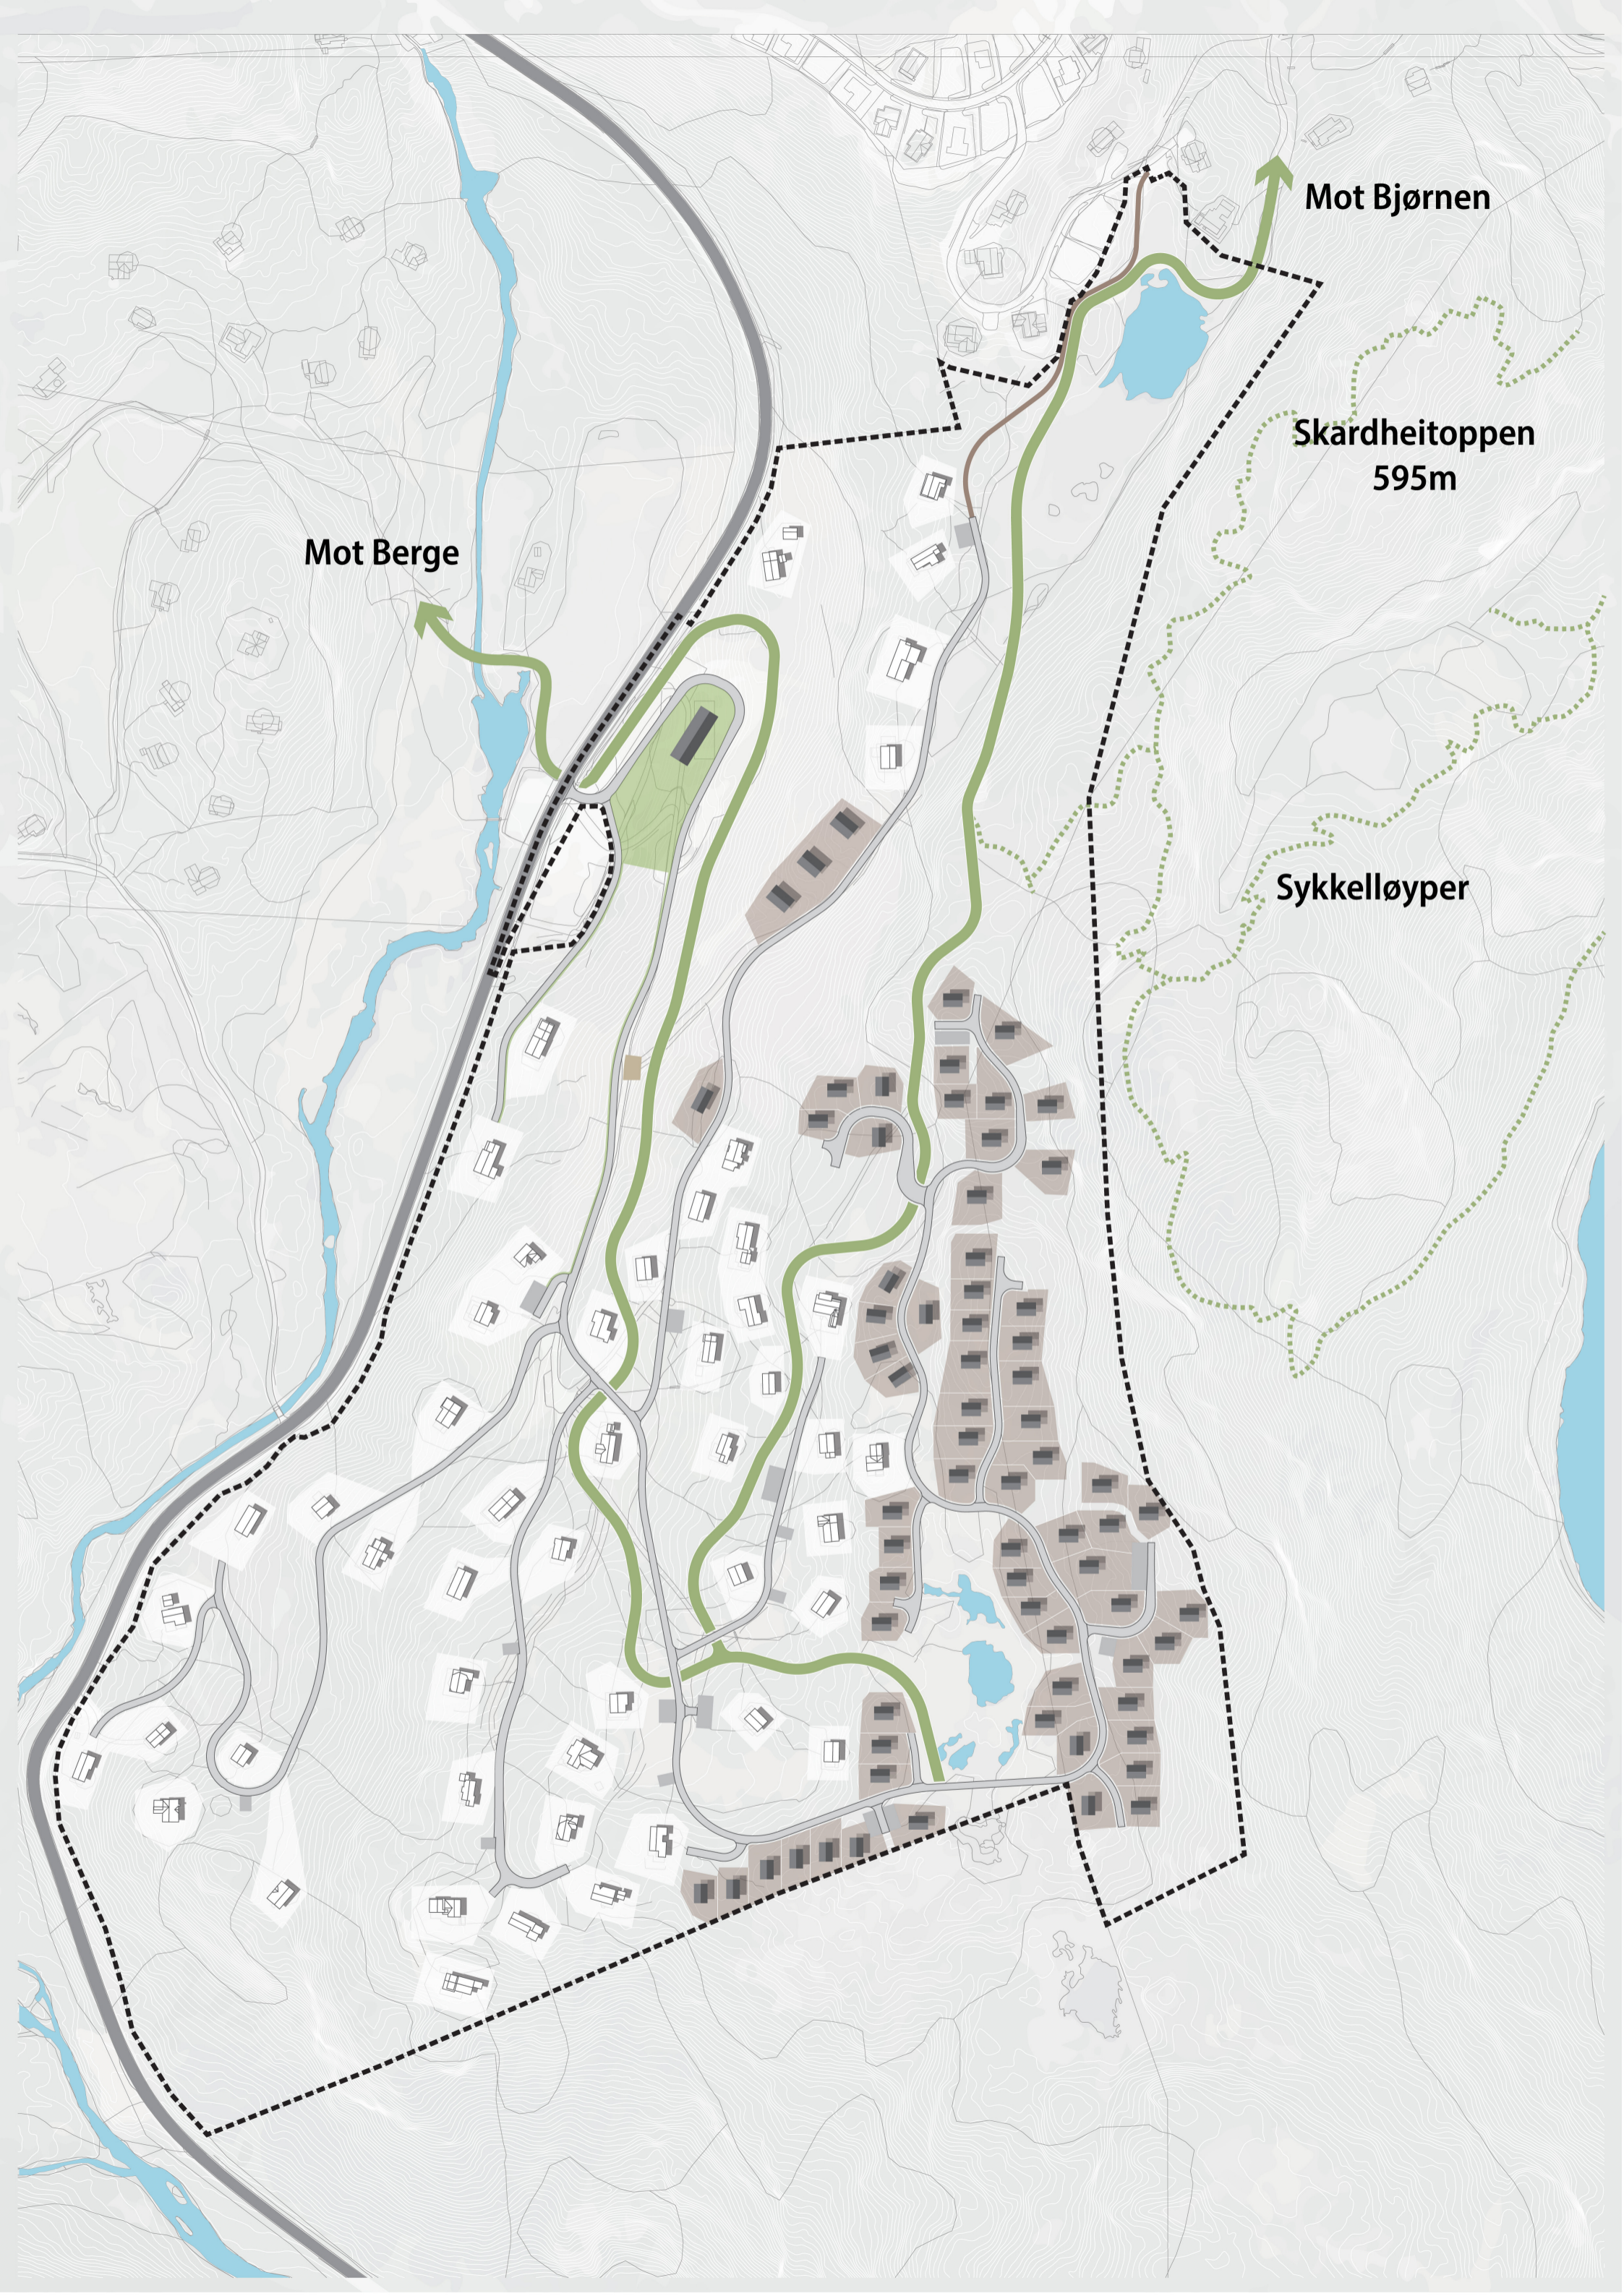

62

41

30

49

55

54

11

26

Mot Berge

Mot Bjørnen

Skardheitoppen
595m

Sykkelløyper

Tomt fjernes

Tomt fjernes

Tomt fjernes

Tomt fjernes

Ny stiforbindelse

Tomt fjernes

Litt mindre tomt

Utvid tomter (etter at tomt fjernes)

Flytt parkeringsplass

Utvid tomt

Mot Berge

Mot Bjørnen

Skardheitoppen
595m

Sykkelløyper

Mot Berge

Mot Bjørnen

Skardheitoppen
595m

Sykkelløyper